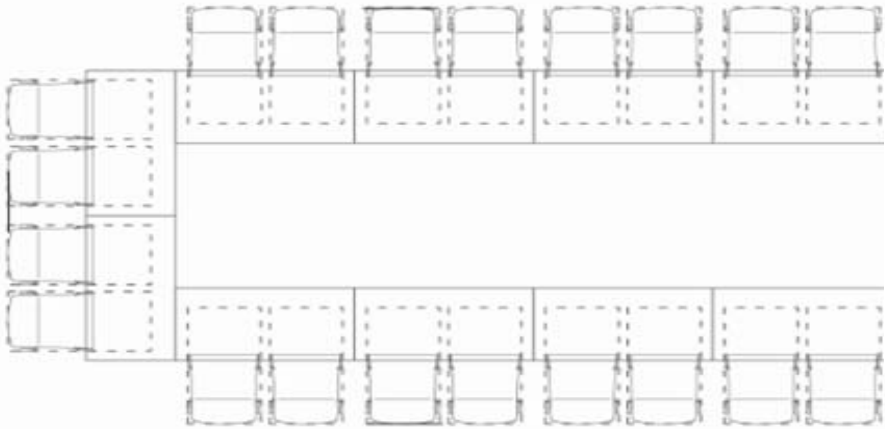

Mozart Room
60,85m²
max. 20 persons
M.1:100

1,20

1,20

Screen